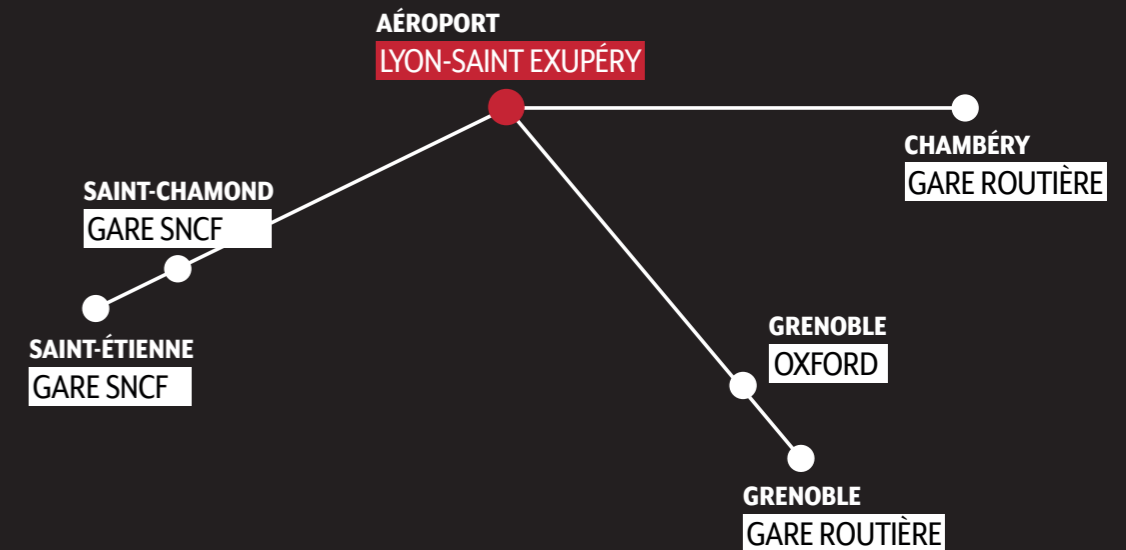

Horaires Navette aéroport

Airport Shuttle

TOILETTES

WIFI GRATUIT

SIÈGES CONFORTABLES INCLINABLES

PRISES ÉLECTRIQUES ET USB

Grenoble
GARE ROUTIÈRE

Aéroport
LYON-SAINT EXUPÉRY

CARTE DE NOS LIGNES

Horaires à partir du 15 juillet 2021 : Schedules from July 15, 2021

GRENOBLE Gare	GRENOBLE Oxford	LYON-SAINT EXUPÉRY Aéroport	JOURS DE CIRCULATION*
04:00	04:05	05:05	LMMJVSD
06:00	06:05	07:05	LMMJVSD
07:00	07:05	08:05	LMMJVSD
08:00	08:05	09:05	LMMJVSD
09:00	09:05	10:05	LMMJVSD
10:00	10:05	11:05	LMMJVSD
12:00	12:05	13:05	LMMJVSD
11:00	11:05	12:05	LMMJVSD
13:00	13:05	14:05	LMMJVSD
14:00	14:05	15:05	LMMJVSD
15:00	15:05	16:05	LMMJVSD
16:00	16:05	17:05	LMMJVSD
17:00	17:05	18:05	LMMJVSD
18:00	18:05	19:05	LMMJVSD
20:00	20:05	21:05	LMMJVSD

*Day of circulation : LMMJVSD / MTWTFSS (Monday, Tuesday, Wednesday, Thursday, Friday, Saturday and Sunday)

LYON-SAINT EXUPÉRY Aéroport	GRENOBLE Oxford	GRENOBLE Gare	JOURS DE CIRCULATION*
07:30	08:30	08:35	LMMJVSD
08:30	09:30	09:35	LMMJVSD
09:30	10:30	10:35	LMMJVSD
10:30	11:30	11:35	LMMJVSD
11:30	12:30	12:35	LMMJVSD
12:30	13:30	13:35	LMMJVSD
13:30	14:30	14:35	LMMJVSD
14:30	15:30	15:35	LMMJVSD
15:30	16:30	16:35	LMMJVSD
16:30	17:30	17:35	LMMJVSD
17:30	18:30	18:35	LMMJVSD
18:30	19:30	19:35	LMMJVSD
19:30	20:30	20:35	LMMJVSD
21:30	22:30	22:35	LMMJVSD
23:30	00:30	00:35	LMMJVSD

*Day of circulation : LMMJVSD / MTWTFSS (Monday, Tuesday, Wednesday, Thursday, Friday, Saturday and Sunday)

INFORMATIONS ET ACHAT DE BILLET

Sur internet www.flixbus.fr

Sur l'application mobile **FLIXBUS**