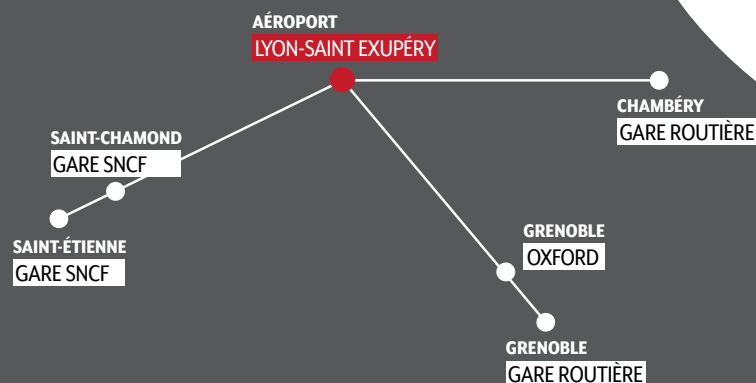

Horaires Navette aéroport

Airport Shuttle

TOILETTES

WIFI GRATUIT

SIÈGES CONFORTABLES
INCLINABLES

PRISES ÉLECTRIQUES
ET USB

Grenoble

GARE ROUTIÈRE

Aéroport

LYON-SAINT EXUPÉRY

Horaires à partir du 22 octobre au 07 novembre 2021 et du 17 décembre au 02 janvier 2022 :

GRENOBLE Gare	GRENOBLE Oxford	LYON-SAINT EXUPÉRY Aéroport	JOURS DE CIRCULATION*
04:00	04:05	05:05	LMMJVSD
06:00	06:05	07:05	LMMJVSD
07:00	7:05	08:05	LMMJVSD
08:00	08:05	09:05	LMMJVSD
09:00	09:05	10:05	LMMJVSD
10:00	10:05	11:05	LMMJVSD
11:00	11:05	12:05	LMMJVSD
12:00	12:05	13:05	LMMJVSD
13:00	13:05	14:05	LMMJVSD
14:00	14:05	15:05	LMMJVSD
15:00	15:05	16:05	LMMJVSD
16:00	16:05	17:05	LMMJVSD
17:00	17:05	18:05	LMMJVSD
18:00	18:05	19:05	LMMJVSD
20:00	20:05	21:05	LMMJVSD

*Day of circulation : LMMJVSD / MTWTFSS (Monday, Tuesday, Wednesday, Thursday, Friday, Saturday and Sunday)

LYON-SAINT EXUPÉRY Aéroport	GRENOBLE Oxford	GRENOBLE Gare	JOURS DE CIRCULATION*
07:30	08:30	08:35	LMMJVSD
08:30	09:30	09:35	LMMJVSD
09:30	10:30	10:35	LMMJVSD
10:30	11:30	11:35	LMMJVSD
11:30	12:30	12:35	LMMJVSD
12:30	13:30	13:35	LMMJVSD
13:30	14:30	14:35	LMMJVSD
14:30	15:30	15:35	LMMJVSD
15:30	16:30	16:35	LMMJVSD
16:30	17:30	17:35	LMMJVSD
17:30	18:30	18:35	LMMJVSD
18:30	19:30	19:35	LMMJVSD
19:30	20:30	20:35	LMMJVSD
21:30	22:30	22:35	LMMJVSD
23:30	00:30	00:35	LMMJVSD

*Day of circulation : LMMJVSD / MTWTFSS (Monday, Tuesday, Wednesday, Thursday, Friday, Saturday and Sunday)

CARTE DE NOS LIGNES

Conditions Générales sur le site www.flixbus.fr - Terms and conditions : www.flixbus.fr