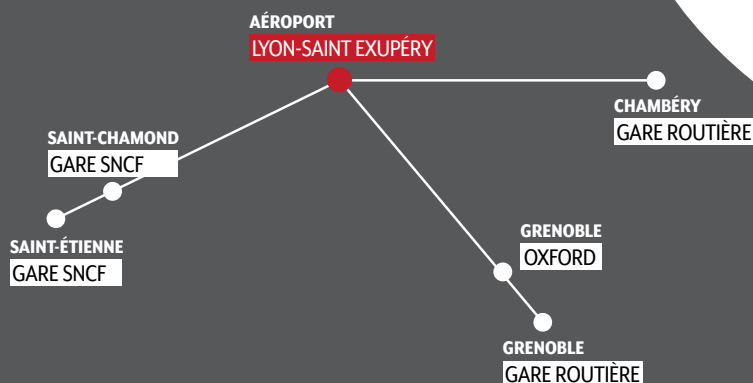

TOILETTES

WIFI GRATUIT

SIÈGES CONFORTABLES
INCLINABLES

PRISES ÉLECTRIQUES
ET USB

Grenoble

GARE ROUTIÈRE

Aéroport

LYON-SAINT EXUPÉRY

Horaires à partir du 11 novembre 2021 :
Schedules from November 11, 2021

GRENOBLE Gare	GRENOBLE Oxford	LYON-SAINT EXUPÉRY Aéroport	JOURS DE CIRCULATION*
04:00	04:05	05:05	L-J-S-
06:00	06:05	07:05	LMMeJVSD
07:00	07:05	08:05	L
08:00	08:05	09:05	LMMeJVSD
09:00	09:05	10:05	-MMej---
10:00	10:05	11:05	L-JVSD
12:00	12:05	13:05	LMMeJVSD
14:00	14:05	15:05	L-JV-D
15:00	15:05	16:05	-MMej-S-
16:00	16:05	17:05	LMMeJVSD
17:00	17:05	18:05	---VSD
18:00	18:05	19:05	LMMeJV-D
20:00	20:05	21:05	---V-D

*Day of circulation : LMMJVSD / MTWTFSS (Monday, Tuesday, Wednesday, Thursday, Friday, Saturday and Sunday)

LYON-SAINT EXUPÉRY Aéroport	GRENOBLE Oxford	GRENOBLE Gare	JOURS DE CIRCULATION*
06:30	07:30	07:35	L-J---
07:30	08:30	08:35	----S-
08:30	09:30	09:35	LMMeJ---
09:30	10:30	10:35	L---VSD
10:30	11:30	11:35	LMMeJ---
11:30	12:30	12:35	-MMejVSD
12:30	13:30	13:35	L-J---
13:30	14:30	14:35	----VSD
14:30	15:30	15:35	LMMeJ---
15:30	16:30	16:35	----VSD
16:30	17:30	17:35	L-J---
17:30	18:30	18:35	-MMejVSD
18:30	19:30	19:35	LMMeJVSD
19:30	20:30	20:35	----VSD
20:00	21:00	21:05	L-J---
21:30	22:30	22:35	-MMe-V-D
22:30	23:30	23:35	---V--
23:30	00:30	00:35	-----D

*Day of circulation : LMMJVSD / MTWTFSS (Monday, Tuesday, Wednesday, Thursday, Friday, Saturday and Sunday)

CARTE DE NOS LIGNES

INFORMATIONS ET ACHAT DE BILLET

Sur internet www.flixbus.fr

Sur l'application mobile FLIXBUS

Aux bornes automatiques de l'aéroport - Lyon-Saint Exupéry

AGENCE DE VOYAGES HAVAS - (Fermée jusqu'à nouvel ordre)

1 place de la Gare, 38000 Grenoble

Tél. : 04 38 02 16 60

POUR TOUTES AUTRES DEMANDES

FAURE VERCORS

21 avenue de la Falaise, 38360 Sassenage

Tél. : 04 76 88 08 80