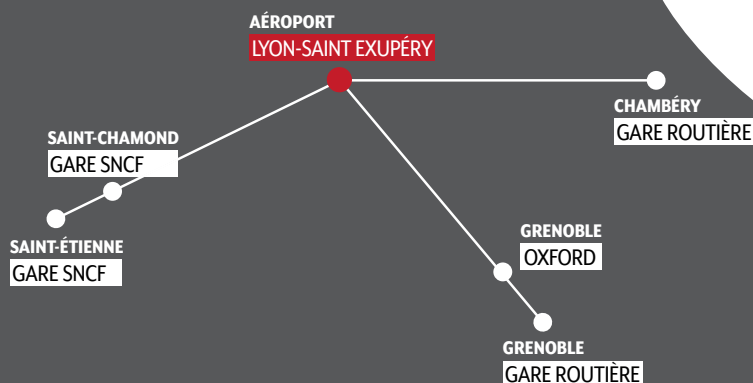

Horaires Navette aéroport

Airport Shuttle

TOILETTES

WIFI GRATUIT

SIÈGES CONFORTABLES
INCLINABLES

PRISES ÉLECTRIQUES
ET USB

Grenoble

GARE ROUTIÈRE

Aéroport

LYON-SAINT EXUPÉRY

Horaires du 2 mai au 3 juillet 2022 :

GRENoble Gare	GRENoble Oxford	LYON-SAINT EXUPÉRY Aéroport	JOURS DE CIRCULATION*
04:00	04:05	05:05	L---VS-
06:00	06:05	07:05	LMMJVSD
07:00	7:05	08:05	L---VSD
08:00	08:05	09:05	LMMJVSD
09:00	09:05	10:05	LMMJVSD
10:00	10:05	11:05	LMMJVSD
12:00	12:05	13:05	LMMJVSD
13:00	13:05	14:05	L---VSD
14:00	14:05	15:05	LMMJV-D
15:00	15:05	16:05	-MMJVSD
16:00	16:05	17:05	LMMJVSD
17:00	17:05	18:05	L---VSD
18:00	18:05	19:05	LMMJV-D
20:00	20:05	21:05	----V-D

*Day of circulation : LMMJVSD / MTWTFSS (Monday, Tuesday, Wenesday, Thursday, Friday, Saturday and Sunday)

LYON-SAINT EXUPÉRY Aéroport	GRENoble Oxford	GRENoble Gare	JOURS DE CIRCULATION*
06:30	07:30	07:35	L---V--
07:30	08:30	08:35	----S-
08:30	09:30	09:35	LMMJ---
09:30	10:30	10:35	L---VSD
10:30	11:30	11:35	LMMJVSD
11:30	12:30	12:35	LMMJVSD
12:30	13:30	13:35	LMMJVSD
13:30	14:30	14:35	----VSD
14:30	15:30	15:35	LMMJVSD
15:30	16:30	16:35	L---VSD
16:30	17:30	17:35	LMMJV-D
17:30	18:30	18:35	-MMJVSD
18:30	19:30	19:35	LMMJVSD
19:30	20:30	20:35	L---V-D
20:00	21:00	21:05	-MMJ-S-
20:30	21:30	21:35	L---V-D
23:30	00:30	00:35	----V-D

*Day of circulation : LMMJVSD / MTWTFSS (Monday, Tuesday, Wenesday, Thursday, Friday, Saturday and Sunday)

CARTE DE NOS LIGNES

Conditions Générales sur le site www.flixbus.fr - Terms and conditions : www.flixbus.fr